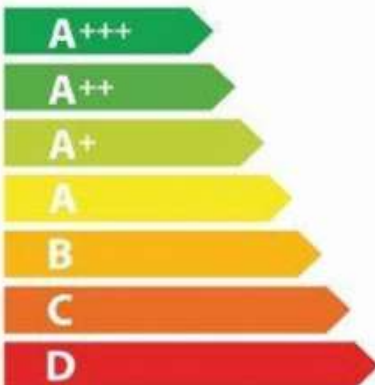

**ENERG**

енергия · ενεργεια

Y IJA

IE IA

**Brandt**

**BOP2432X**

**A+**

**67 L**

**0.68 kWh / cycle\***

**0.8 kWh / cycle\***

\* цикл · cyklus · portion · zyklus · πρόγραμμα · ciclo · tsükkel · ohjelma · ciklus · ciklas · cikls · ciklu · cyclus · cykl · ciclu · program · cykel

65/2014