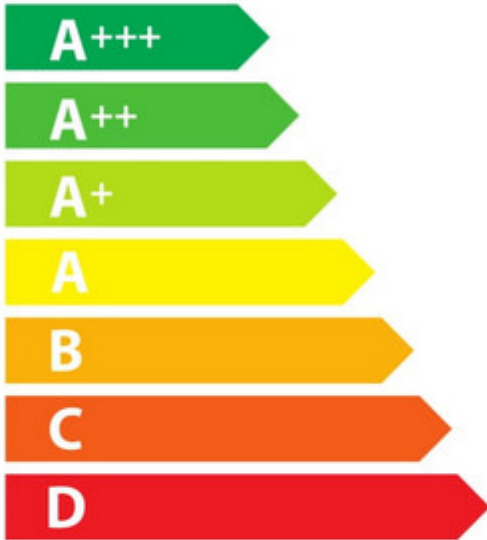

ENERG
енергия · ενεργεια

ELICA

C077XXI-033-001

47
kWh/annum

ABCDEF G

ABCDEF G

ABCDEF G

65 dB