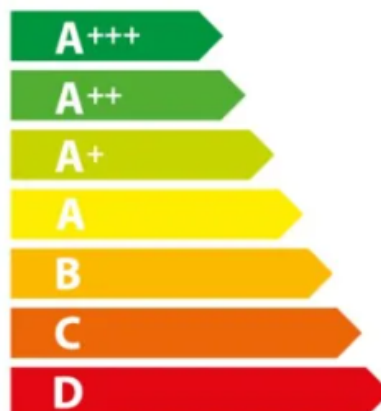

**ENERG**

енергия · ενέργεια

Y IJA  
IE IA

Electrolux

EOF3C40TH 949 286 902

**A**

**72 L**

**0,95 kWh/cycle\***

**0,81 kWh/cycle\***

\* цикл · cyklus · portion · zyklus · πρόγραμμα · ciclo · tsükkel · ohjelma · ciklus  
ciklas · cikls · ciklu · cyclus · cykl · ciclu · program · cykel

65/2014