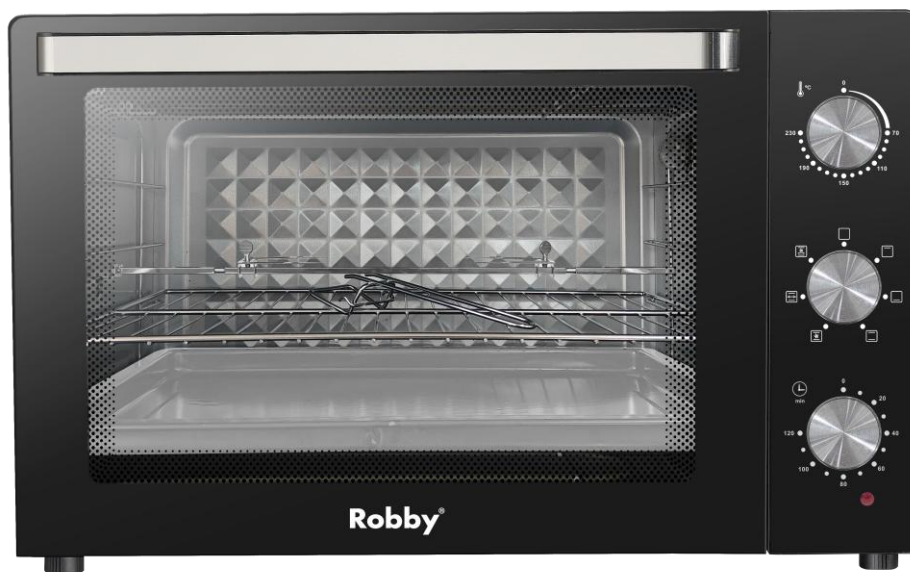

Four Posable ROMFT80B

Robby®

Depuis plus de 25 ans, **Robby®** est spécialisé dans l'univers de la maison et développe une large gamme de produits qui facilitent le quotidien avec un excellent rapport qualité prix. Optez pour le modèle ROMFT80B, une grande capacité de 80 litres pour cuire des plats familiaux et rôtir de belles pièces de viande grâce au tournebroche. Doté de la « Cavité Diamant » qui va optimiser la diffusion de la chaleur. **Robby® vous simplifie la vie !**

- Four posable
- Capacité : 80 litres
- Multifonction Air brassé
- Tournebroche
- Puissance : 2400 W
- Eclairage intérieur
- Minuteur : 120 min
- « Cavité Diamant » pour une diffusion de la chaleur optimale
- Température : 70-230°C
- Dimensions de la cavité : 52,5 x 39,9 x 35 cm
- Dimensions Produit : 69,9 x 49,5 x 43,2 cm
- Poids net : 15,72 kg
- Dimensions du carton : 74,5 x 53,5 x 48,1 cm
- Poids brut : 17,82 kg
- Colisage : 1
- EAN : 3770006481482