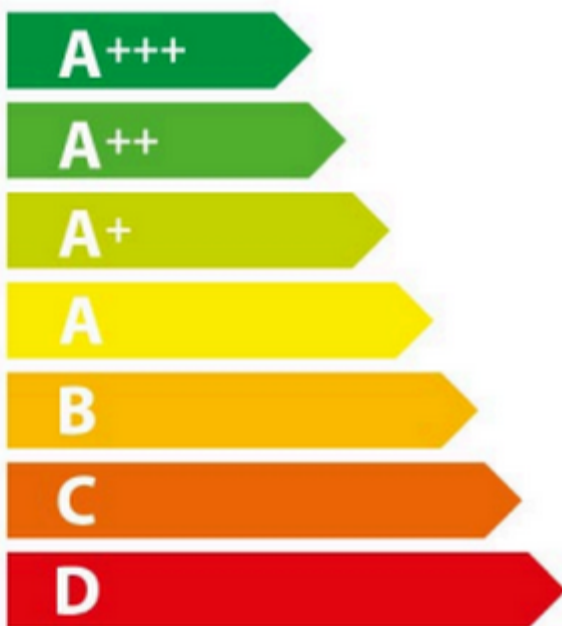

ENERG

енергия · ενεργεια

BOSCH

DBB97DP60

27
kWh/annum

ABCDEFG

ABCDEFG

A**B**CDEFG