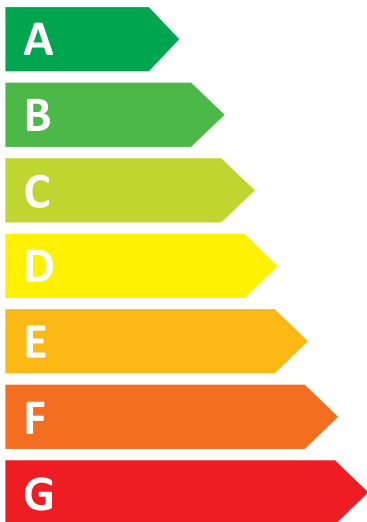

# ENERG

**Bosch**

WRB247C0FR

**79** kWh / 